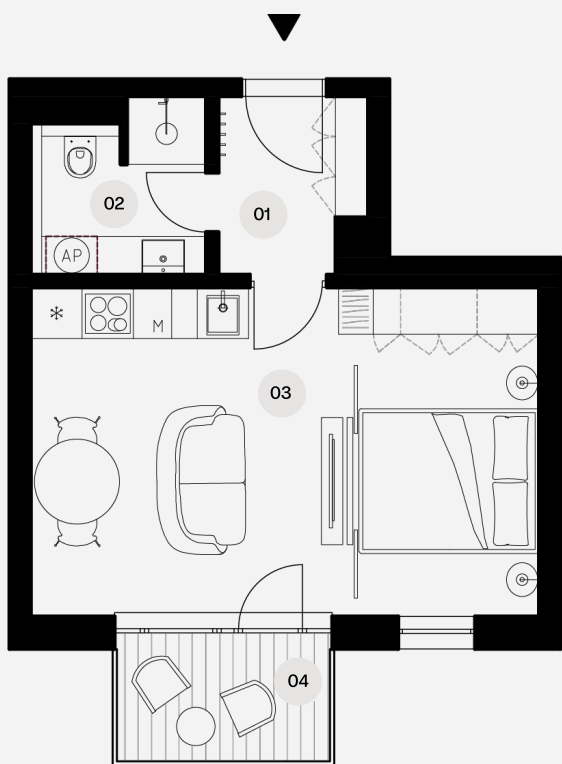

Vyšehrad 612

Byt A2.2

DISPOZICE

PRODEJNÍ PLOCHA BYTU

1+kk + sk

31,8 m²

Celková obytná plocha bytu **34,3 m²**

Čistá podlahová plocha podle vyhlášky 366/2013 sb **31,8 m²**

5NP

4NP

3NP

2NP

1NP

1PP

2PP

Legenda místností

- 01 Vstupní chodba 3,4 m²
- 02 Koupelna + toaleta 3,9 m²
- 03 Obývací pokoj + kk 23,4 m²
- 04 Balkon 3,6 m²