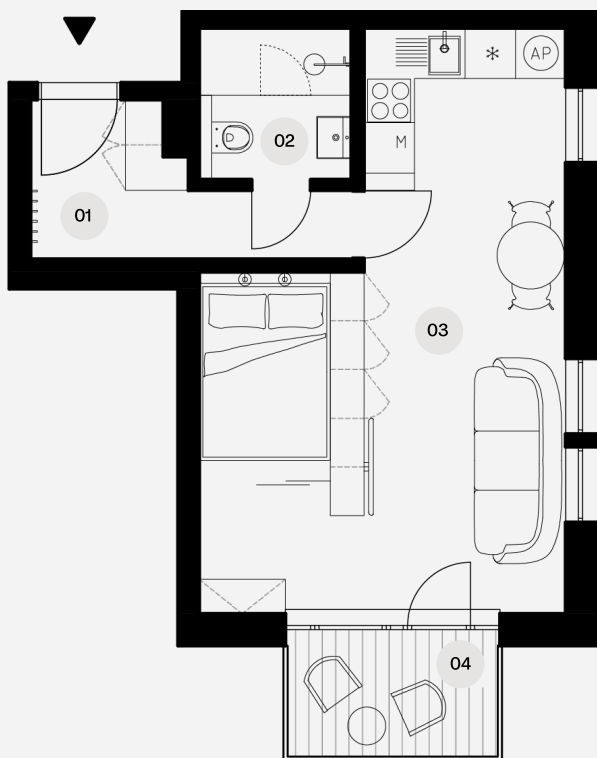

Vyšehrad 612

Byt A2.3

DISPOZICE

1 kk

PRODEJNÍ PLOCHA BYTU

34 m²

Celková obytná plocha bytu **36,9 m²**

Čistá podlahová plocha podle vyhlášky 366/2013 sb **34,0 m²**

5NP

4NP

3NP

2NP

1NP

1PP

2PP

Legenda místností

- 01 Vstupní chodba 4,9 m²
- 02 Koupelna + toaleta 3,3 m²
- 03 Obývací pokoj + kk 25 m²
- 04 Balkon 3,7 m²