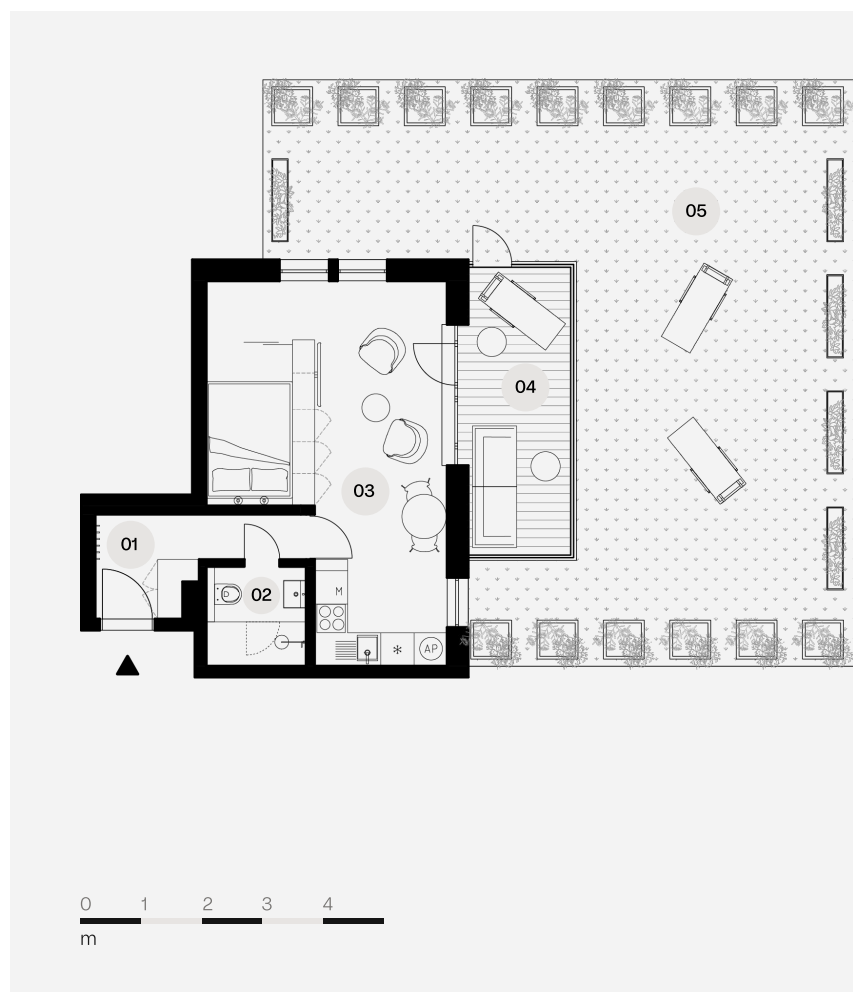

Vyšehrad 612

Byt A2.4

DISPOZICE

1+kk + sk

PRODEJNÍ PLOCHA BYTU

33,8 m²

Celková obytná plocha bytu **119,2 m²**

Čistá podlahová plocha podle vyhlášky 366/2013 sb **33,8 m²**

5NP

4NP

3NP

2NP

1NP

1PP

2PP

Legenda místností

- 01 Vstupní chodba 4,9 m²
- 02 Koupelna + toaleta 3,3 m²
- 03 Obývací pokoj + kk 25 m²
- 04 Terasa 10,1 m²
- 05 Střešní zahrada 75,9 m²

0 1 2 3 4
m