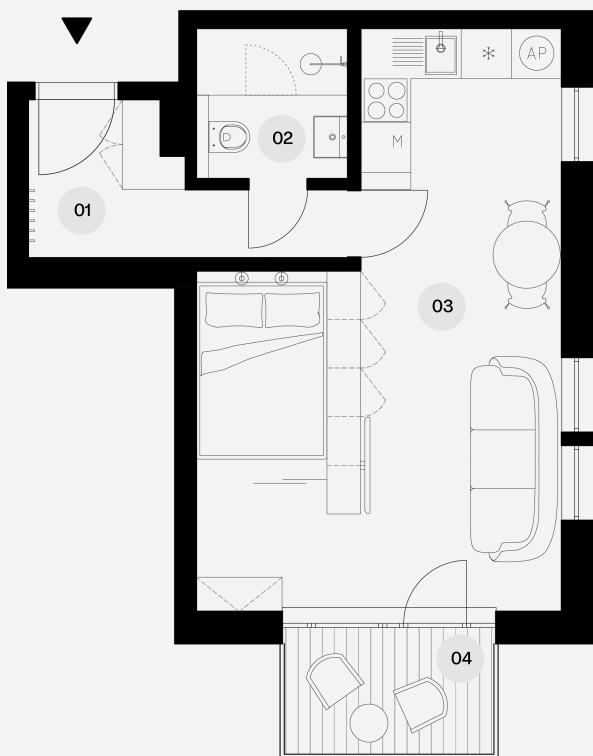

Vyšehrad 612

Byt A3.3

DISPOZICE

1 kk

PRODEJNÍ PLOCHA BYTU

33,7 m²

Celková obytná plocha bytu **36,9 m²**

Čistá podlahová plocha podle vyhlášky 366/2013 sb **33,7 m²**

5NP

4NP

3NP

2NP

1NP

1PP

2PP

Legenda místností

- 01 Vstupní chodba 5,0 m²
- 02 Koupelna + toaleta 3,3 m²
- 03 Obývací pokoj + kk 25 m²
- 04 Balkon 3,6 m²