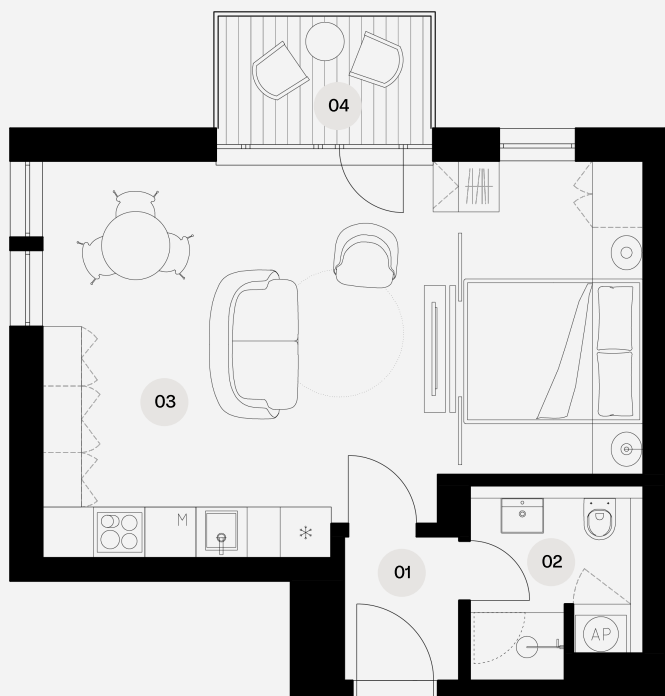

Vyšehrad 612

Byt A3.6

DISPOZICE

1 kk + sk

PRODEJNÍ PLOCHA BYTU

37,7 m²

V612

Číslo bytu

A3.6

Celková obytná plocha bytu **40,6 m²**

Čistá podlahová plocha podle vyhlášky 366/2013 sb **37,7 m²**

5NP

4NP

3NP

2NP

1NP

1PP

2PP

Legenda místností

- 01 Vstupní chodba 2,3 m²
- 02 Koupelna + toaleta 4,3 m²
- 03 Obývací pokoj + kk 30,4 m²
- 04 Balkon 3,6 m²