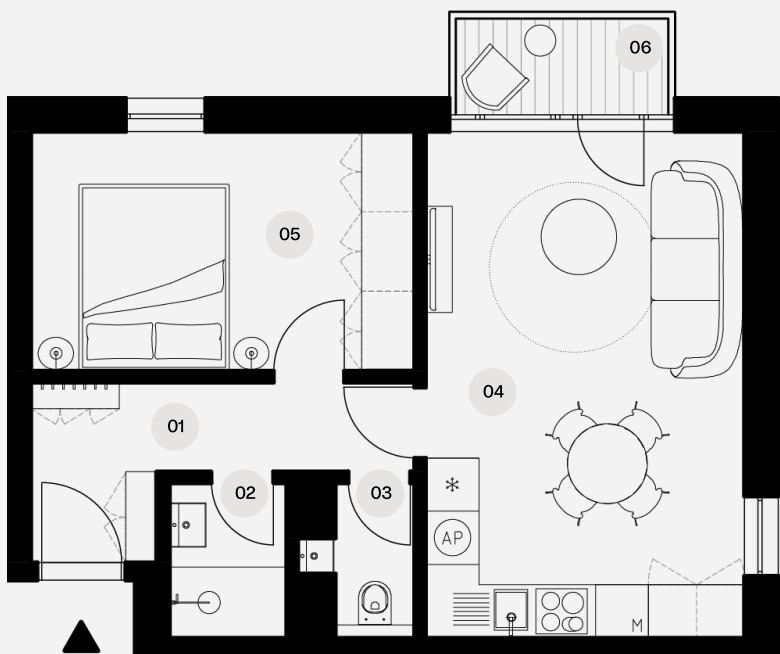

Vyšehrad 612

Byt A4.3

DISPOZICE

PRODEJNÍ PLOCHA BYTU

2+kk

44,4 m²

Celková obytná plocha bytu **45 m²**

Čistá podlahová plocha podle vyhlášky 366/2013 sb **44,4 m²**

5NP

4NP

3NP

2NP

1NP

1PP

2PP

Legenda místností

- 01 Vstupní chodba 5,8 m²
- 02 Koupelna 2,3 m²
- 03 Toaleta 1,7 m²
- 04 Obývací pokoj + kk 20,9 m²
- 05 Ložnice 11,7 m²
- 06 Balkon 2,6 m²