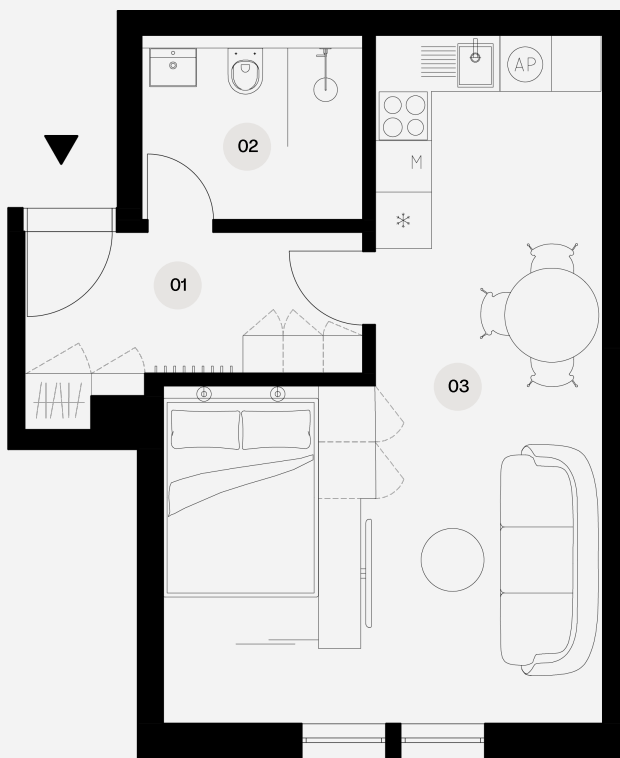

## Byt B1.1

DISPOZICE

1 kk + sk

PRODEJNÍ PLOCHA BYTU

37,1 m<sup>2</sup>

Celková obytná plocha bytu **36,4 m<sup>2</sup>**

Čistá podlahová plocha podle vyhlášky 366/2013 sb **37,1 m<sup>2</sup>**

5NP

4NP

3NP

2NP

**1NP**

1PP

2PP

### Legenda místností

- 01 Vstupní chodba 6 m<sup>2</sup>
- 02 Koupelna + toaleta 4,6 m<sup>2</sup>
- 03 Obývací pokoj + kk 25,8 m<sup>2</sup>