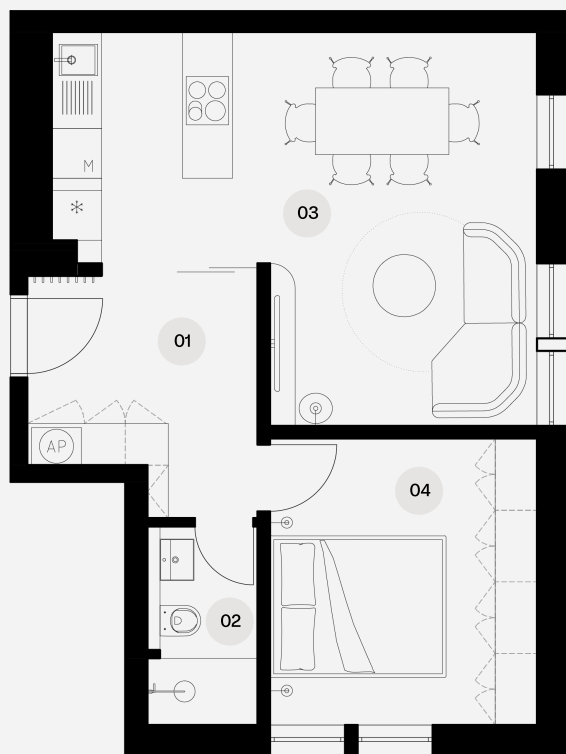

Vyšehrad 612

Byt B2.1

DISPOZICE

2 kk

PRODEJNÍ PLOCHA BYTU

45,5 m²

V612

Číslo bytu

B2.1

Celková obytná plocha bytu **42,7 m²**

Čistá podlahová plocha podle vyhlášky 366/2013 sb **45,5 m²**

5NP

4NP

3NP

2NP

1NP

1PP

2PP

Legenda místností

01 Vstupní chodba 6,9 m²

02 Koupelna + toaleta 3,1 m²

03 Obývací pokoj + kk 21,7 m²

04 Ložnice 11 m²

0 1 2 3 4
m