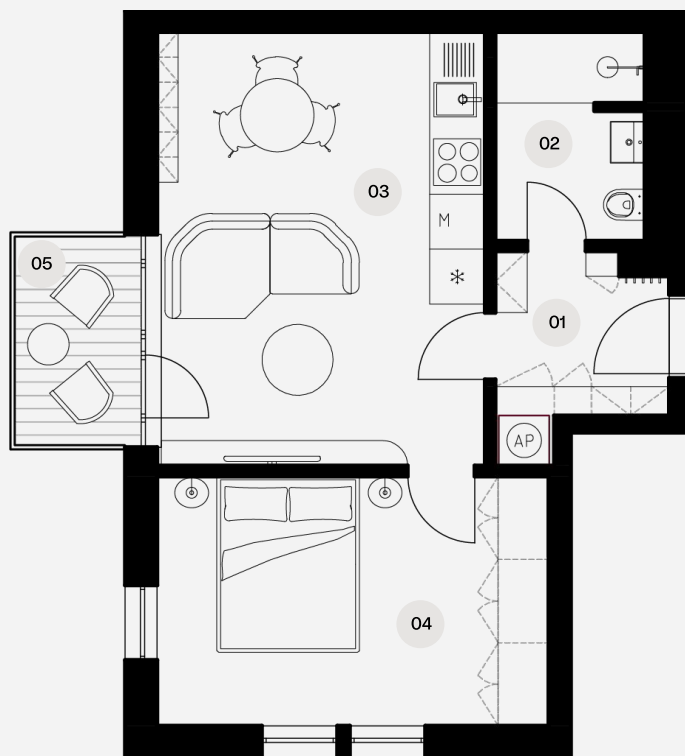

Vyšehrad 612

Byt B2.2

DISPOZICE

2+kk

PRODEJNÍ PLOCHA BYTU

45,5 m²

Celková obytná plocha bytu **47,1 m²**

Čistá podlahová plocha podle vyhlášky 366/2013 sb **45,5 m²**

5NP

4NP

3NP

2NP

1NP

1PP

2PP

Legenda místností

- 01 Vstupní chodba 4,3 m²
- 02 Koupelna + toaleta 4,5 m²
- 03 Obývací pokoj + kk 20,7 m²
- 04 Ložnice 14 m²
- 05 Balkon 3,6 m²