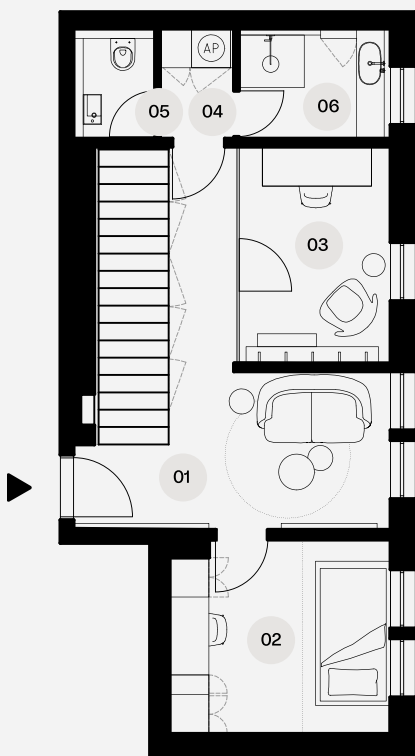

Vyšehrad 612

Byt B3.1

DISPOZICE

PRODEJNÍ PLOCHA BYTU

4+kk

97,3 m²

V612

Číslo bytu

B3.1

Celková obytná plocha bytu **142,01 m²**

Čistá podlahová plocha podle vyhlášky 366/2013 sb **97,3 m²**

5NP

4NP

3NP

2NP

1NP

1PP

2PP

Legenda místností 3NP

- 01 Vstupní chodba 18,7 m²
- 02 Pokoj 9,9 m²
- 03 Pracovna 7,5 m²
- 04 Chodba 1,9 m²
- 05 Toaleta 2,1 m²
- 06 Koupelna 3,9 m²

Legenda místností 4NP

- 07 Schodiště 4,5 m²
- 08 Obývací pokoj + kk 30,8 m²
- 09 Chodba 2,7 m²
- 10 Koupelna + toaleta 4,4 m²
- 11 Ložnice 13,8 m²
- 12 Terasa 41,8 m²