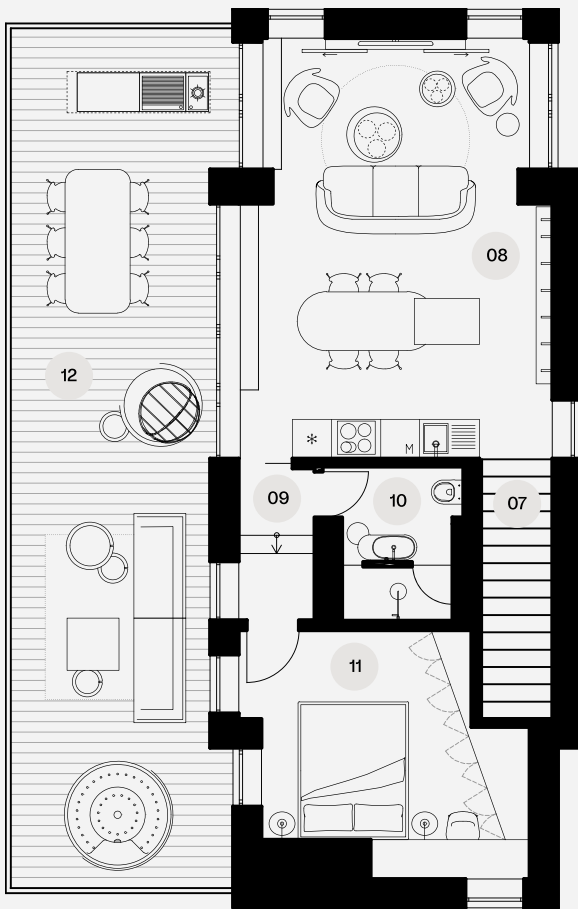

Vyšehrad 612

Byt B3.1

DISPOZICE

PRODEJNÍ PLOCHA BYTU

4+kk

97,3 m²

V612

Číslo bytu

B3.1

Celková obytná plocha bytu **142,01 m²**

Čistá podlahová plocha podle vyhlášky 366/2013 sb **97,3 m²**

5NP

4NP

3NP

2NP

1NP

1PP

2PP

Legenda místností 3NP

- 01 Vstupní chodba 18,7 m²
- 02 Pokoj 9,9 m²
- 03 Pracovna 7,5 m²
- 04 Chodba 1,9 m²
- 05 Toaleta 2,1 m²
- 06 Koupelna 3,9 m²

Legenda místností 4NP

- 07 Schodiště 4,5 m²
- 08 Obývací pokoj + kk 30,8 m²
- 09 Chodba 2,7 m²
- 10 Koupelna + toaleta 4,4 m²
- 11 Ložnice 13,8 m²
- 12 Terasa 41,8 m²