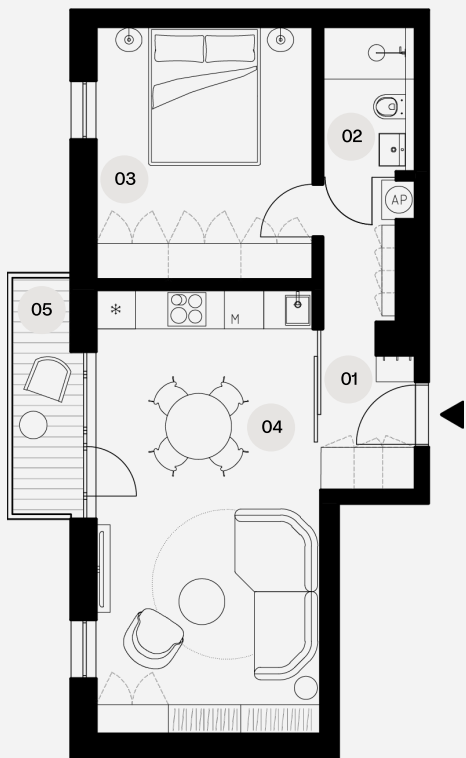

## Byt B3.2

DISPOZICE

2+kk

PRODEJNÍ PLOCHA BYTU

45,9 m<sup>2</sup>

Celková obytná plocha bytu **48,7 m<sup>2</sup>**

Čistá podlahová plocha podle vyhlášky 366/2013 sb **45,9 m<sup>2</sup>**

5NP

4NP

**3NP**

2NP

1NP

1PP

2PP

### Legenda místností

- 01 Vstupní chodba 5,9 m<sup>2</sup>
- 02 Koupelna + toaleta 3 m<sup>2</sup>
- 03 Ložnice 12,7 m<sup>2</sup>
- 04 Obývací pokoj + kk 23,4 m<sup>2</sup>
- 05 Balkon 3,7 m<sup>2</sup>