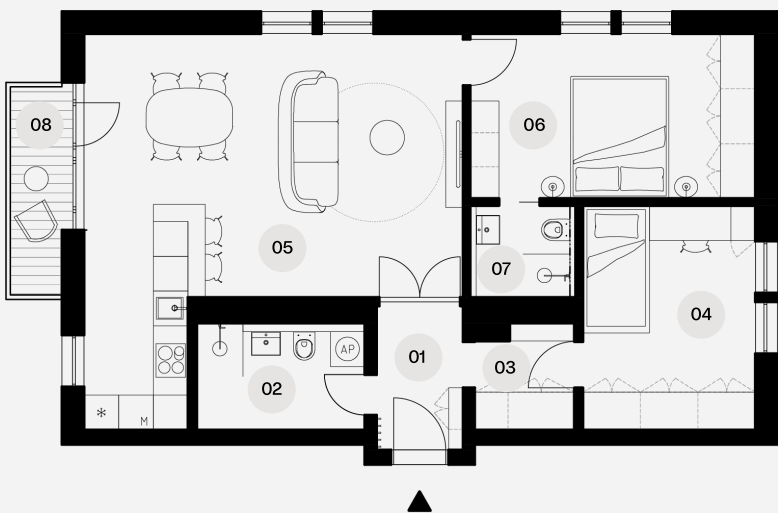

Vyšehrad 612

Byt B3.3

DISPOZICE

3+kk

PRODEJNÍ PLOCHA BYTU

79,6 m²

Celková obytná plocha bytu **78,7 m²**

Čistá podlahová plocha podle vyhlášky 366/2013 sb **79,6 m²**

5NP

4NP

3NP

2NP

1NP

1PP

2PP

Legenda místností

- 01 Vstupní chodba 3,7 m²
- 02 Koupelna + toaleta 5,4 m²
- 03 Šatna 3 m²
- 04 Ložnice 11,6 m²
- 05 Obývací pokoj + kk 34,4 m²
- 06 Ložnice 14,1 m²
- 07 Koupelna + toaleta 2,9 m²
- 08 Terasa 3,6 m²